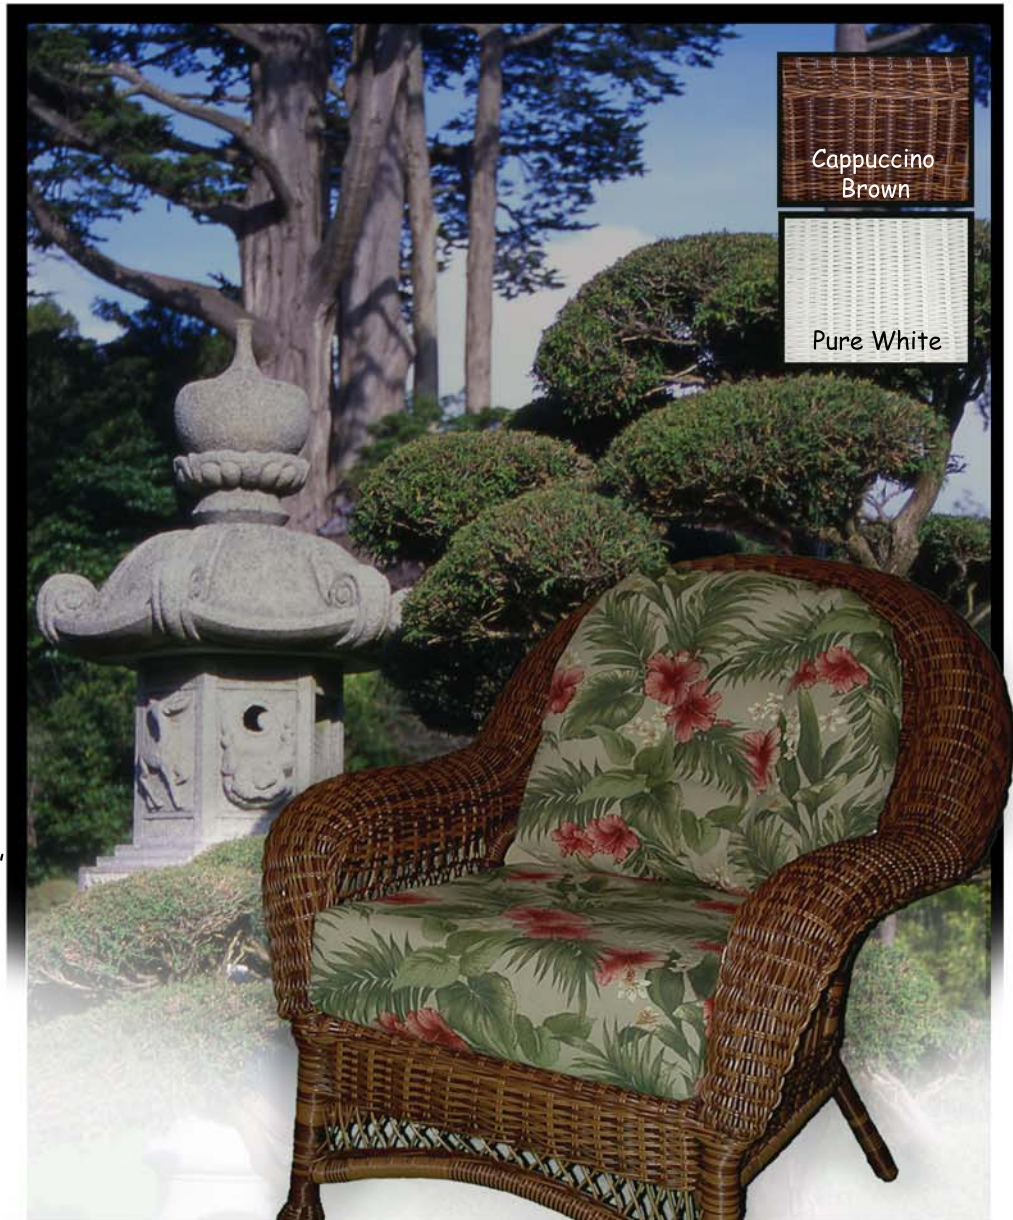

DS Empire

RESIN/ALUMINUM

4737/ET
DS Empire end table w/glass
20.5" sq. x 22.5"

4737/CT
DS Empire Coffee table w/glass
36.5" x 21" x 18"

4737/R
DS Empire Rocker
33.5" x 38" x 39"

4737/S
DS Empire Settee
54" x 39" x 38"

Cappuccino Brown

Pure White

4737/C DS Empire Chair
32" x 39" x 38"

4737/F DS Empire Sofa
73" x 39" x 38"

4178/OT Ottoman
26" x 15.5" x 19"

4737/CL DS Empire Chaise Lounge
36" x 66" x 38"

Cushions: available separately